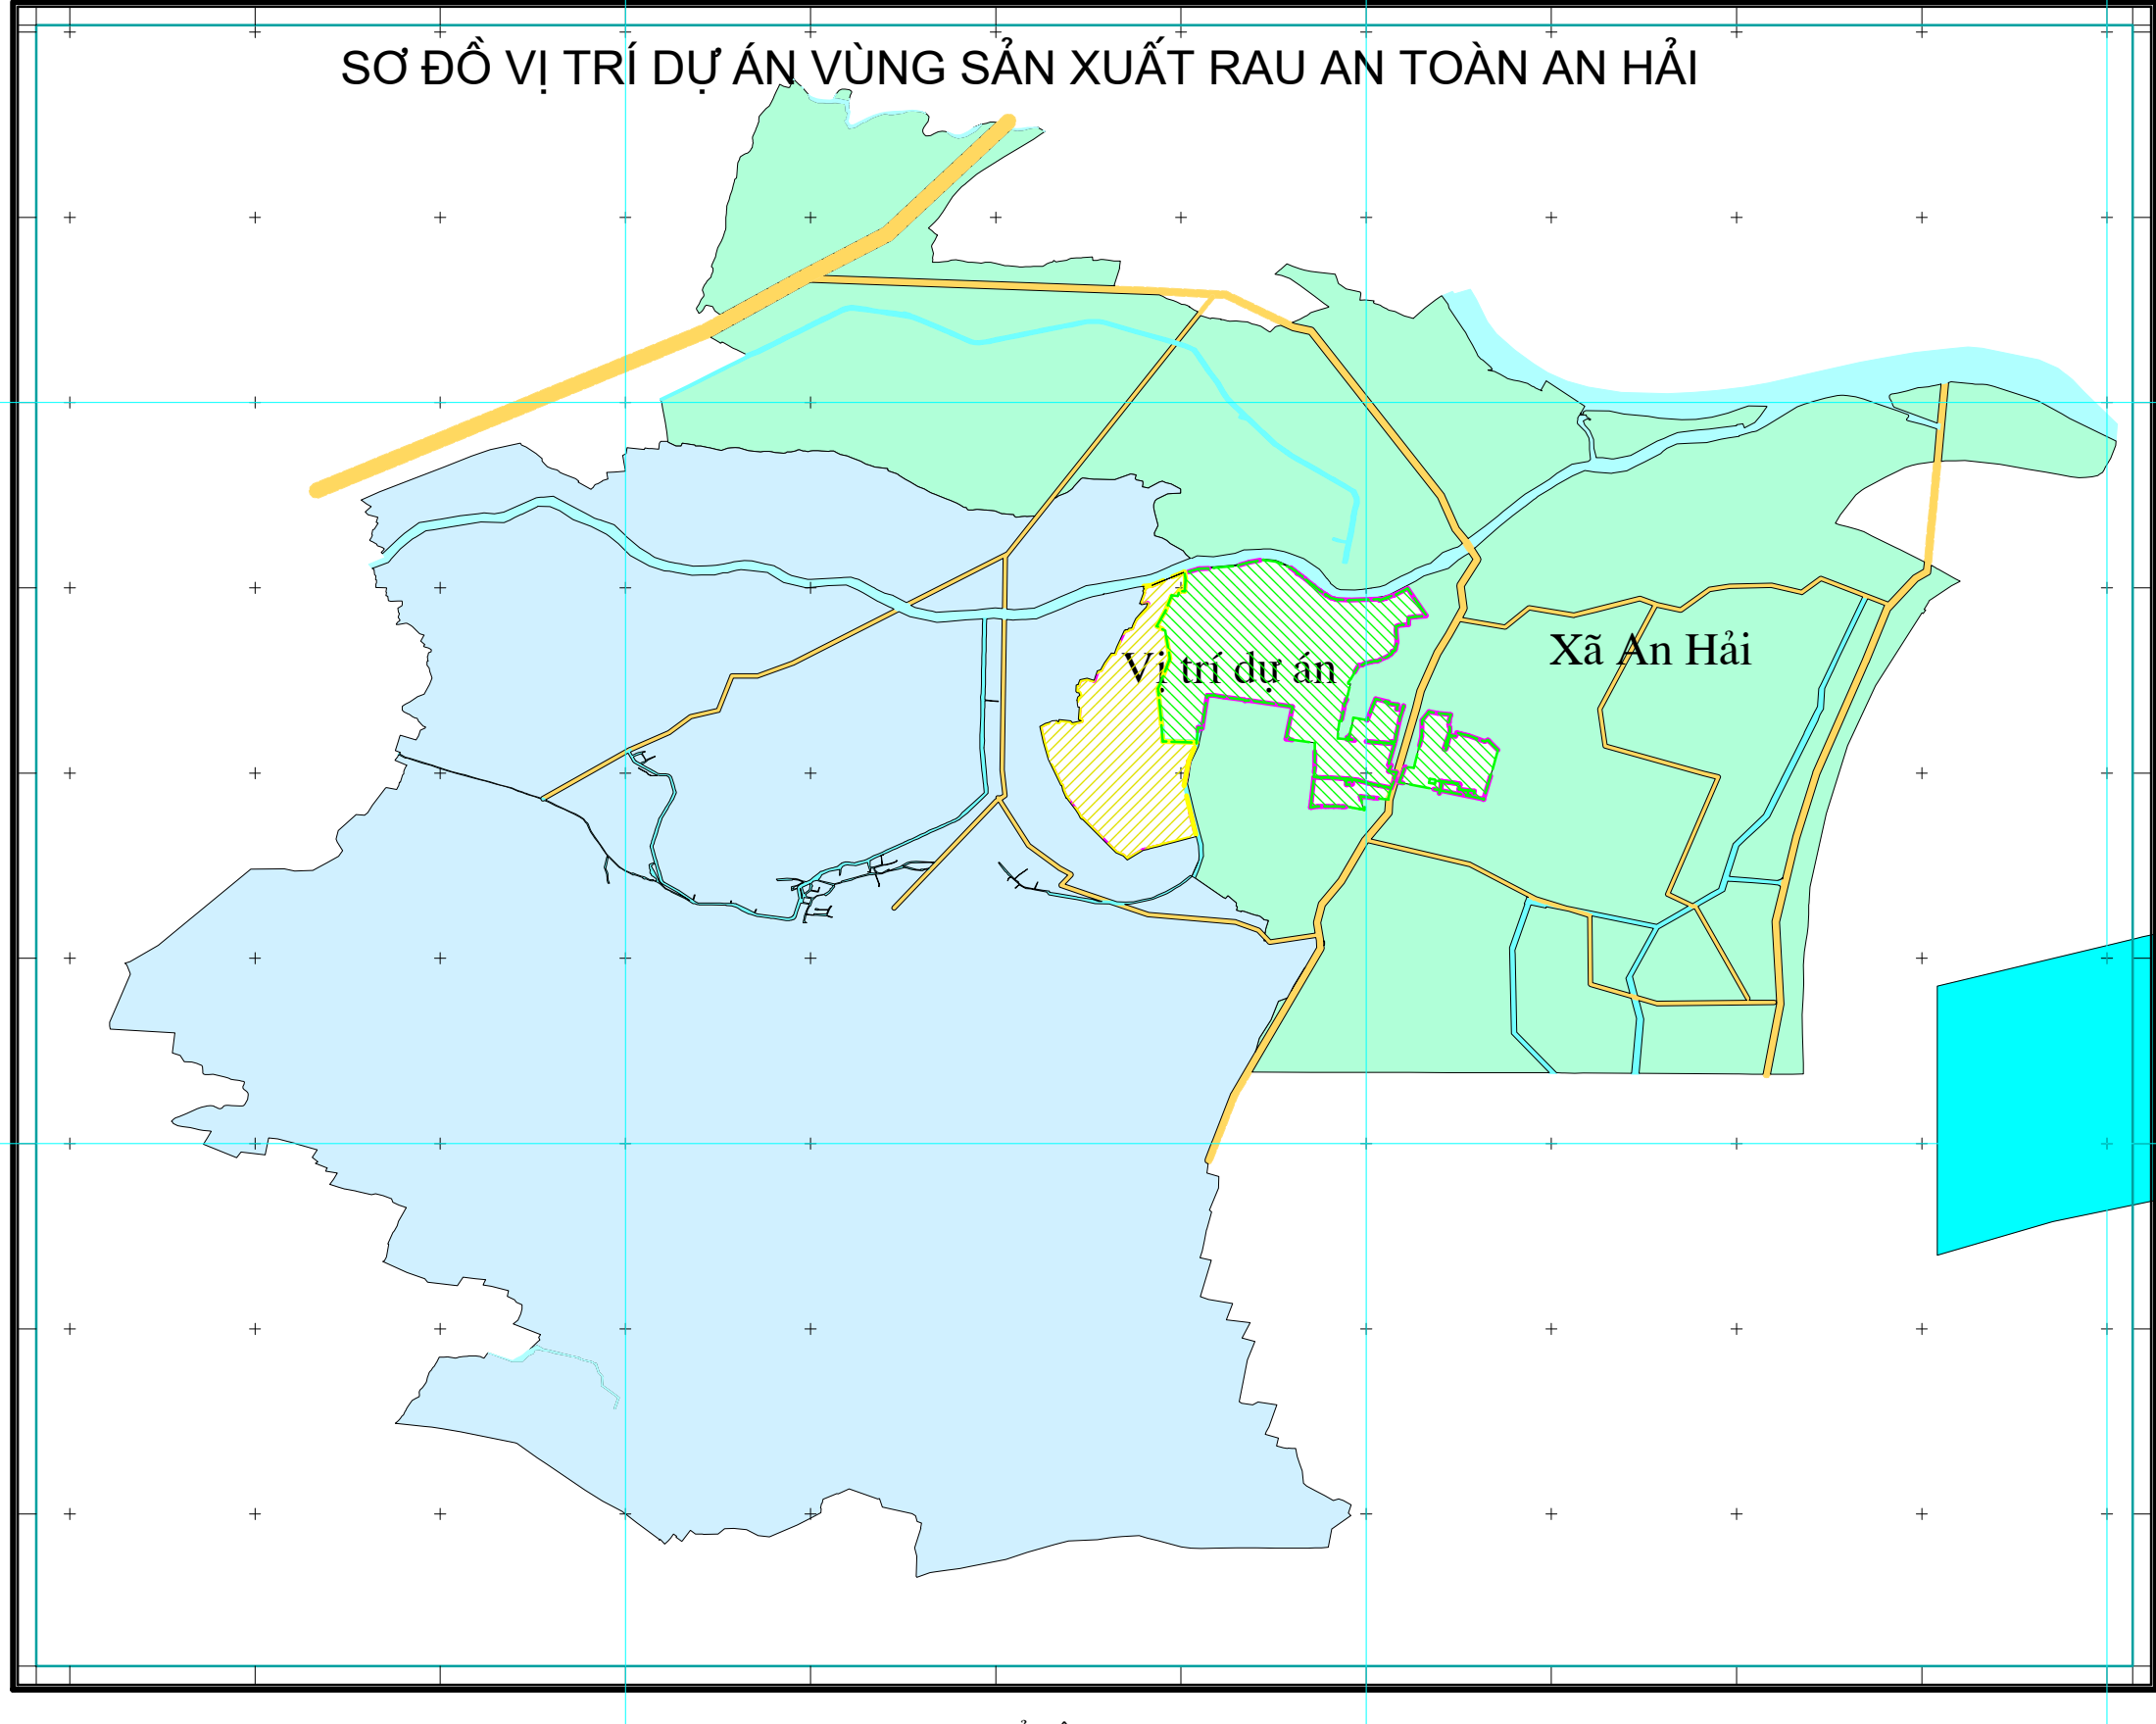

BẢN ĐỒ BỐ TRÍ VÙNG SẢN XUẤT RAU AN TOÀN AN HẢI ĐẾN NĂM 2030

XÃ AN HẢI VÀ XÃ PHƯỚC HẢI - HUYỆN NINH PHƯỚC - TỈNH NINH THUẬN

CHÚ DẪN

Mã HT	Mã QH	Ghi chú
LUC		Đất trồng lúa nước
HNK	Mã HT HNK	Đất trồng cây hàng năm khác
CLN		Đất trồng cây lâu năm
NTS		Đất nuôi trồng thủy sản
DGT	Mã HT DGT	Đất giao thông
DTL	Mã HT DTL	Đất thủy lợi
SON		Đất sông suối
		Trạm biến áp
		Đường dây điện
		Ranh giới xã xác định

<p>ỦY BAN NHÂN DÂN HUYỆN NINH PHƯỚC</p> <p>Ninh Phước, Ngày 20 tháng 12 năm 2022</p> <p>Bạch Văn Nguyên</p>	<p>PHÒNG NÔNG NGHIỆP VÀ PTNT HUYỆN NINH PHƯỚC</p> <p>Ninh Phước, Ngày 12 tháng 12 năm 2022</p> <p>Nguyễn Đức Thuận</p>	<p>PHẦN VIÊN QUY HOẠCH VÀ THIẾT KẾ NÔNG NGHIỆP MIỀN TRUNG</p> <p>Khánh Hòa, Ngày 09 tháng 12 năm 2022</p> <p>Nguyễn Văn Bột</p>
---	--	---

TỶ LỆ 1 : 2000
1 cm trên bản đồ bằng 20 ngoài thực địa